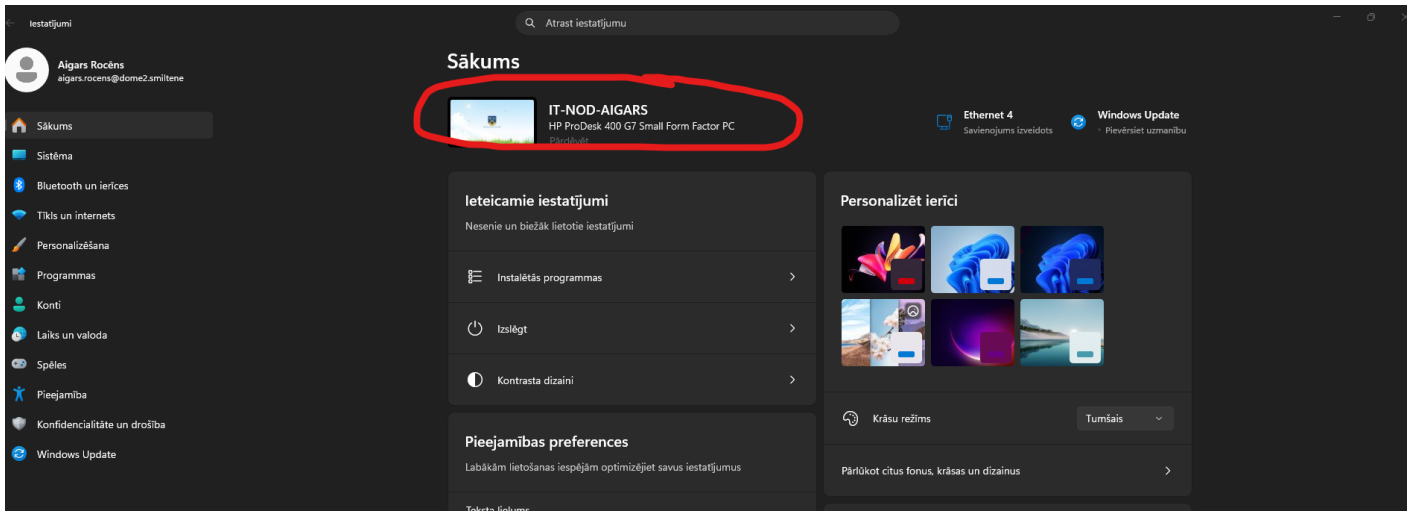

Datora nosaukuma noteikšana

1. Nospieš uz **Start (Windows pogas)**, kas atrodas joslā ekrāna apakšpusē un meklēt iestatījumus

2. Atverot iestatījums redzēsiet datora nosaukumu.

Revīzija #3

Kristine Majore izveidojis pirms 2026-04-15 13:56:29 EEST