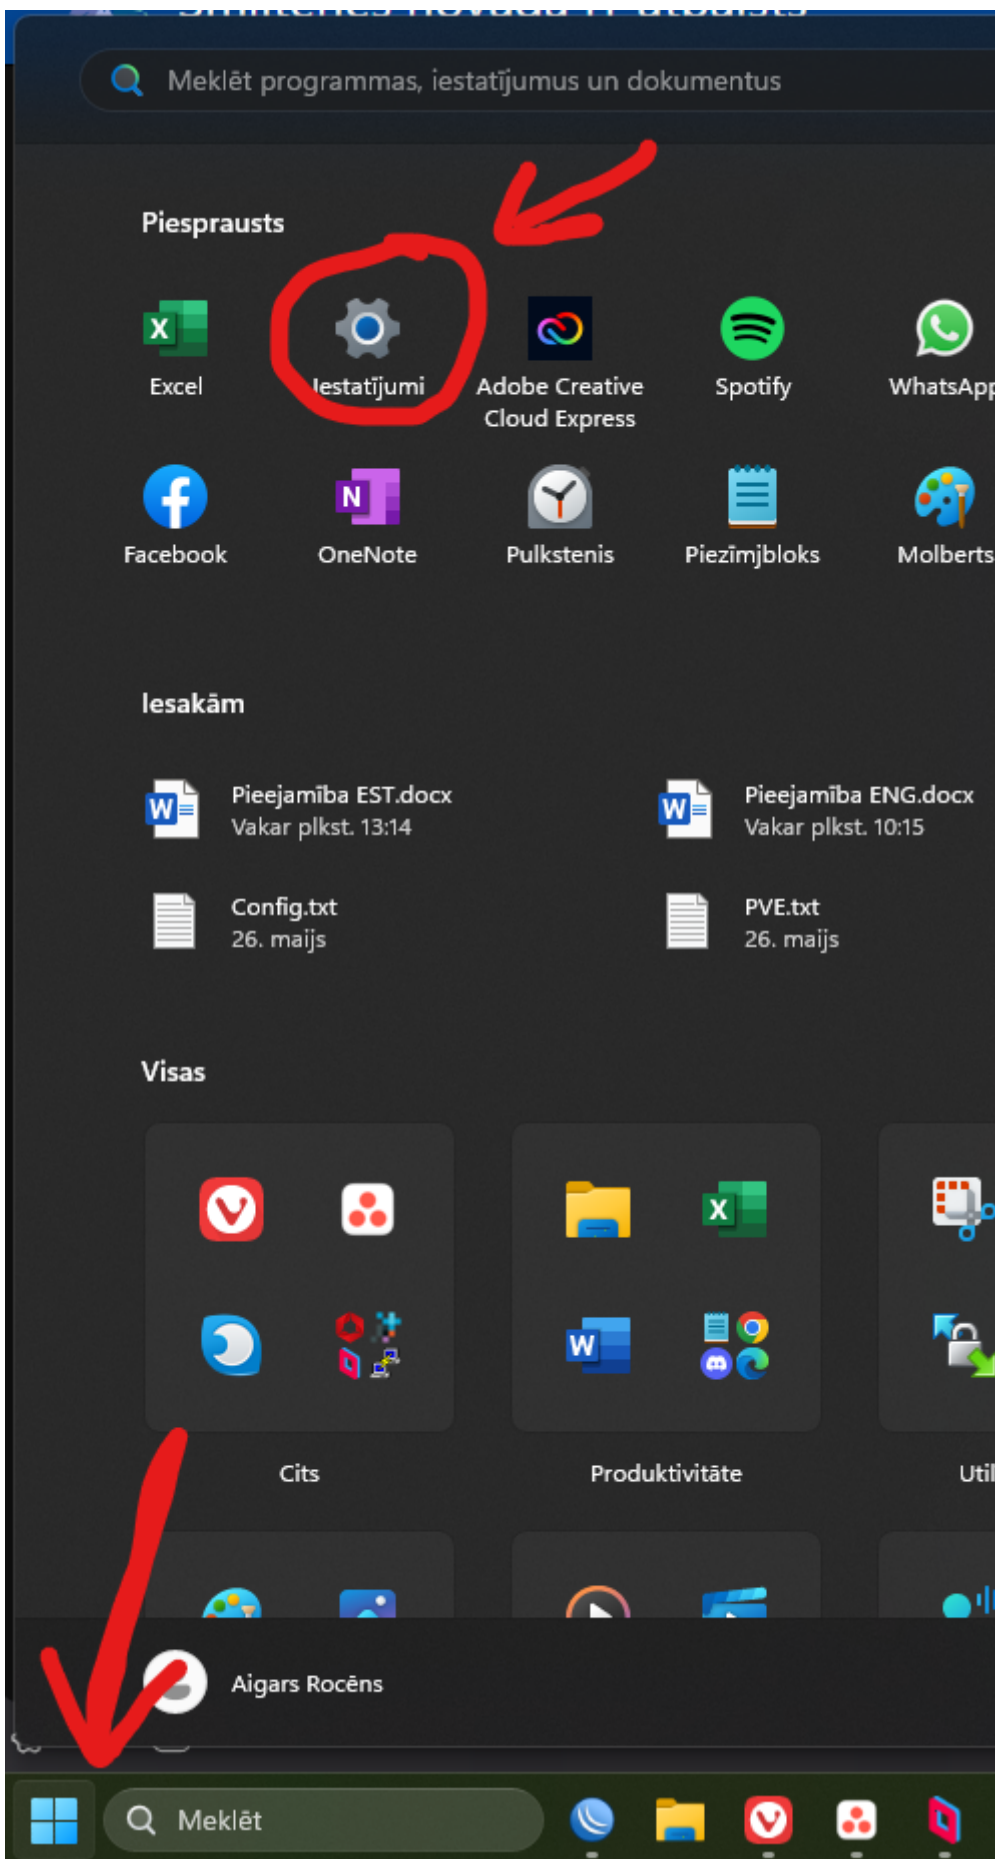

Datora nosaukuma noteikšana

1. Nospieš uz **Start (Windows pogas)**, kas atrodas joslā ekrāna apakšpusē un meklēt iestatījumus

2. Atverot iestatījums redzēsiet datora nosaukumu.

Revīzija #3

Kristine Majore izveidojis pirms 2026-04-15 13:56:29 EEST