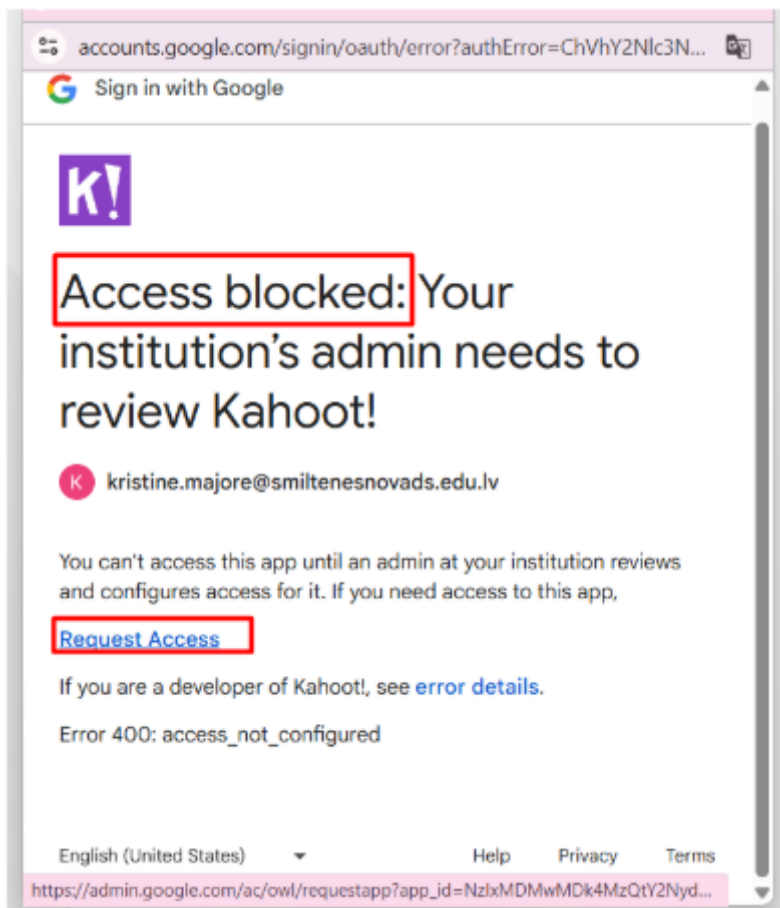

Pieprasījums ir vienreizējs.

Administrators atļauju var sniegt konkrētam lietotājam vai iestādei.

Revīzija #4

Kristine Majore izveidojis pirms 2026-04-21 15:54:04 EEST

Kristine Majore atjauninājis pirms 2026-04-21 16:42:04 EEST