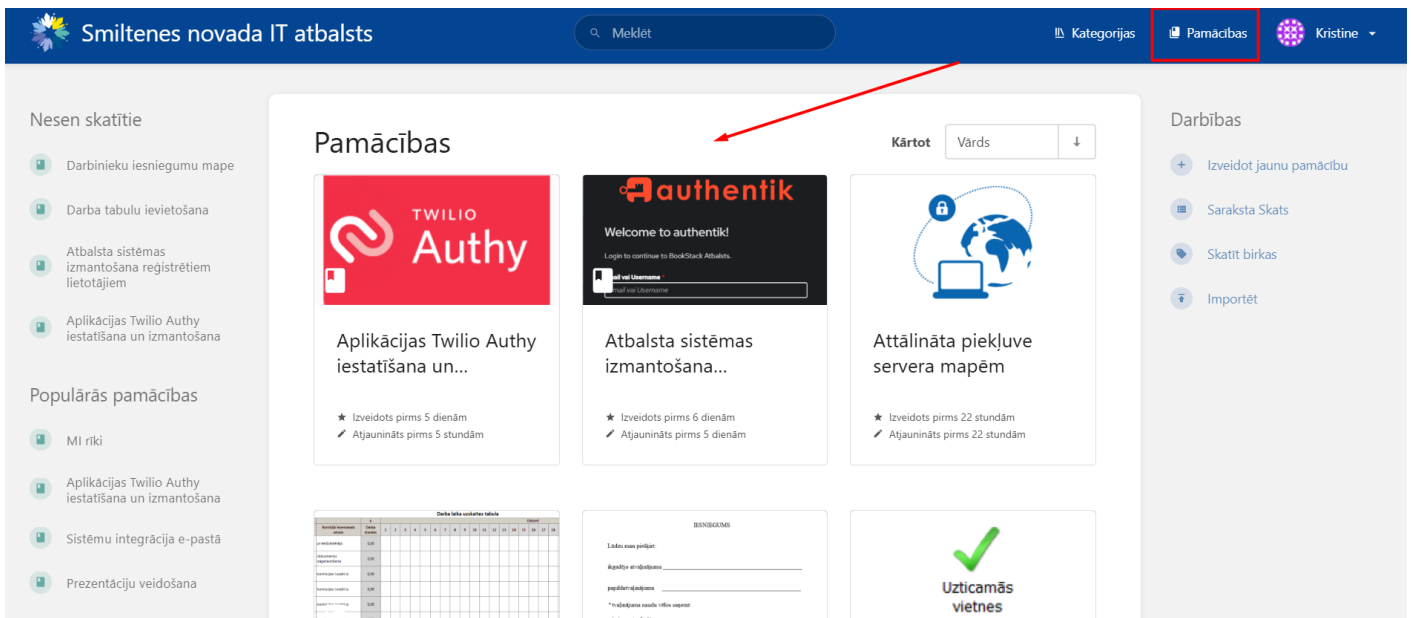

4. Ērtākais veids, kā atrast nepieciešamo informāciju - izmantot meklētāju.

Meklējiet ar atslēgas vārdiem bez galotnēm, piemēram, "zīmul". Ikona ar "zilo lapiņu" ir konkrēta pamācība.

Vēl viens piemērs ar norādi "parakst". Atrodas visas pamācības, kas satur šo vārda daļu. Ar zaļiem burtiem ir norādīta pamācības kategorija jeb konkrētā sistēma.

Atbalsta sistēma ir veidota **ērtai pamācību un ceļvežu pārraudzībai**. Ja **pamanīta nepilnība, rodas ierosinājums** atbalsta sistēmas pilnveidei vai ir **vēlaties pievienot** pamācību par kādu procesu, lūdzu sazināties ar itatbalsts@smiltenesnovads.lv

Veiksmīgi!